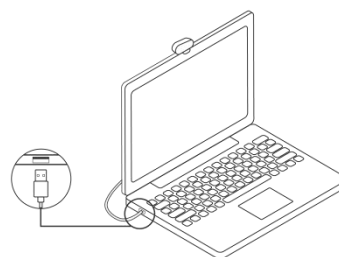

麦克风 摄像头 电源指示灯

状态指示灯 支架

简易安装

1

将网络摄像机 A1 根据需要，放置在桌面、显示器或三脚架上（本产品不包含三脚架配件，如需使用三脚架，请另行购买）。

2

将 USB 接口插入电脑或笔记本设备，系统即会自动安装驱动程序。安装完成后，打开需使用的视频通讯软件，在视频参数设置中，将默认摄像头选项设置为 A1 网络摄像机即可。

规格参数

音视频参数

- 分辨率：1920×1080
- 图像传感器：CMOS
- 镜头角度：定焦 80°
- 音频输入：拾音降噪麦克风

接口与兼容性

- 硬件接口：USB2.0
- 系统支持：Windows 2000/XP/WIN7/WIN8/WIN10/ MAC OS 10.6 及以上系统/Android 5.1 及以上版本系统。

外观尺寸

- 不含托架：宽 10CM，高 3CM，深 5CM
- 含托架：宽 10CM，高 5.4CM，深 5CM
- 包装尺寸：宽 13.6CM，高 8.75CM，深 6.1CM
- 线长：约 1.5 米
- 颜色：黑灰