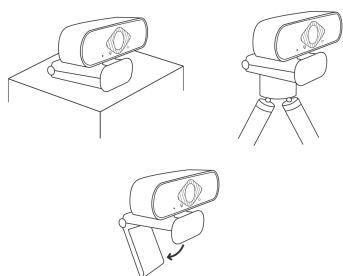

高品质镜头 (80 度广角无畸变)

进口 6 层玻璃，80 度广角无畸变镜头，使高清宽阔视野真实呈现。

内置降噪麦克风

内置高灵敏硅麦，收音可达 3 米，语音清晰，让沟通简单、顺畅。

角度可灵活调整

上下方向支持 30 度微调，水平方向可支持 360 度旋转，桌面、电脑显示器、电视均可放置。

USB 免驱即插即用

将 USB 接口插入电脑或笔记本设备，系统即会自动安装驱动程序，安装文成后即可开始使用。

麦克风 摄像头 电源指示灯

状态指示灯 支架

简易安装

1

将网络摄像机 A1 根据需要，放置在桌面、显示器或三脚架上（本产品不包含三脚架配件，如需使用三脚架，请另行购买）。

2

将 USB 接口插入电脑或笔记本设备，系统即会自动安装驱动程序。安装完成后，打开需使用的视频通讯软件，在视频参数设置中，将默认摄像头选项设置为 A1 网络摄像机即可。

规格参数

音视频参数

- 分辨率：1920×1080
- 图像传感器：CMOS
- 镜头角度：定焦 80°
- 音频输入：拾音降噪麦克风

接口与兼容性

- 硬件接口：USB2.0
- 系统支持：Windows 2000/XP/WIN7/WIN8/WIN10/ MAC OS 10.6 及以上系统/Android 5.1 及以上版本系统。

外观尺寸

- 不含托架：宽 10CM，高 3CM，深 5CM
- 含托架：宽 10CM，高 5.4CM，深 5CM
- 包装尺寸：宽 13.6CM，高 8.75CM，深 6.1CM
- 线长：约 1.5 米
- 颜色：黑灰