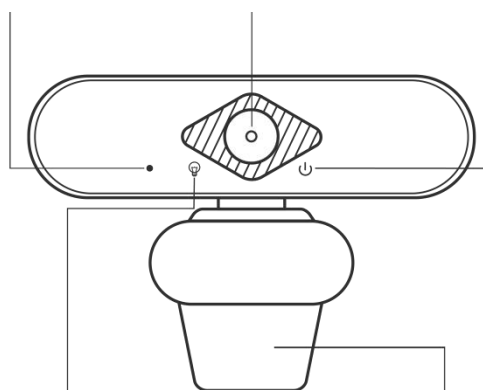

麦克风 摄像头 电源指示灯

状态指示灯 支架

简易安装

1

将网络摄像机 A1 根据需要，放置在桌面、显示器或三脚架上（本产品不包含三脚架配件，如需使用三脚架，请另行购买）。

2

将 USB 接口插入电脑或笔记本设备，系统即会自动安装驱动程序。安装完成后，打开需使用的视频通讯软件，在视频参数设置中，将默认摄像头选项设置为 A1 网络摄像机即可。

规格参数

音视频参数

- 分辨率：1920×1080
- 图像传感器：CMOS
- 镜头角度：定焦 80°
- 音频输入：拾音降噪麦克风

接口与兼容性

- 硬件接口：USB2.0
- 系统支持：Windows 2000/XP/WIN7/WIN8/WIN10/ MAC OS 10.6 及以上系统/Android 5.1 及以上版本系统。

外观尺寸

- 不含托架：宽 10CM，高 3CM，深 5CM
- 含托架：宽 10CM，高 5.4CM，深 5CM
- 包装尺寸：宽 13.6CM，高 8.75CM，深 6.1CM
- 线长：约 1.5 米
- 颜色：黑灰